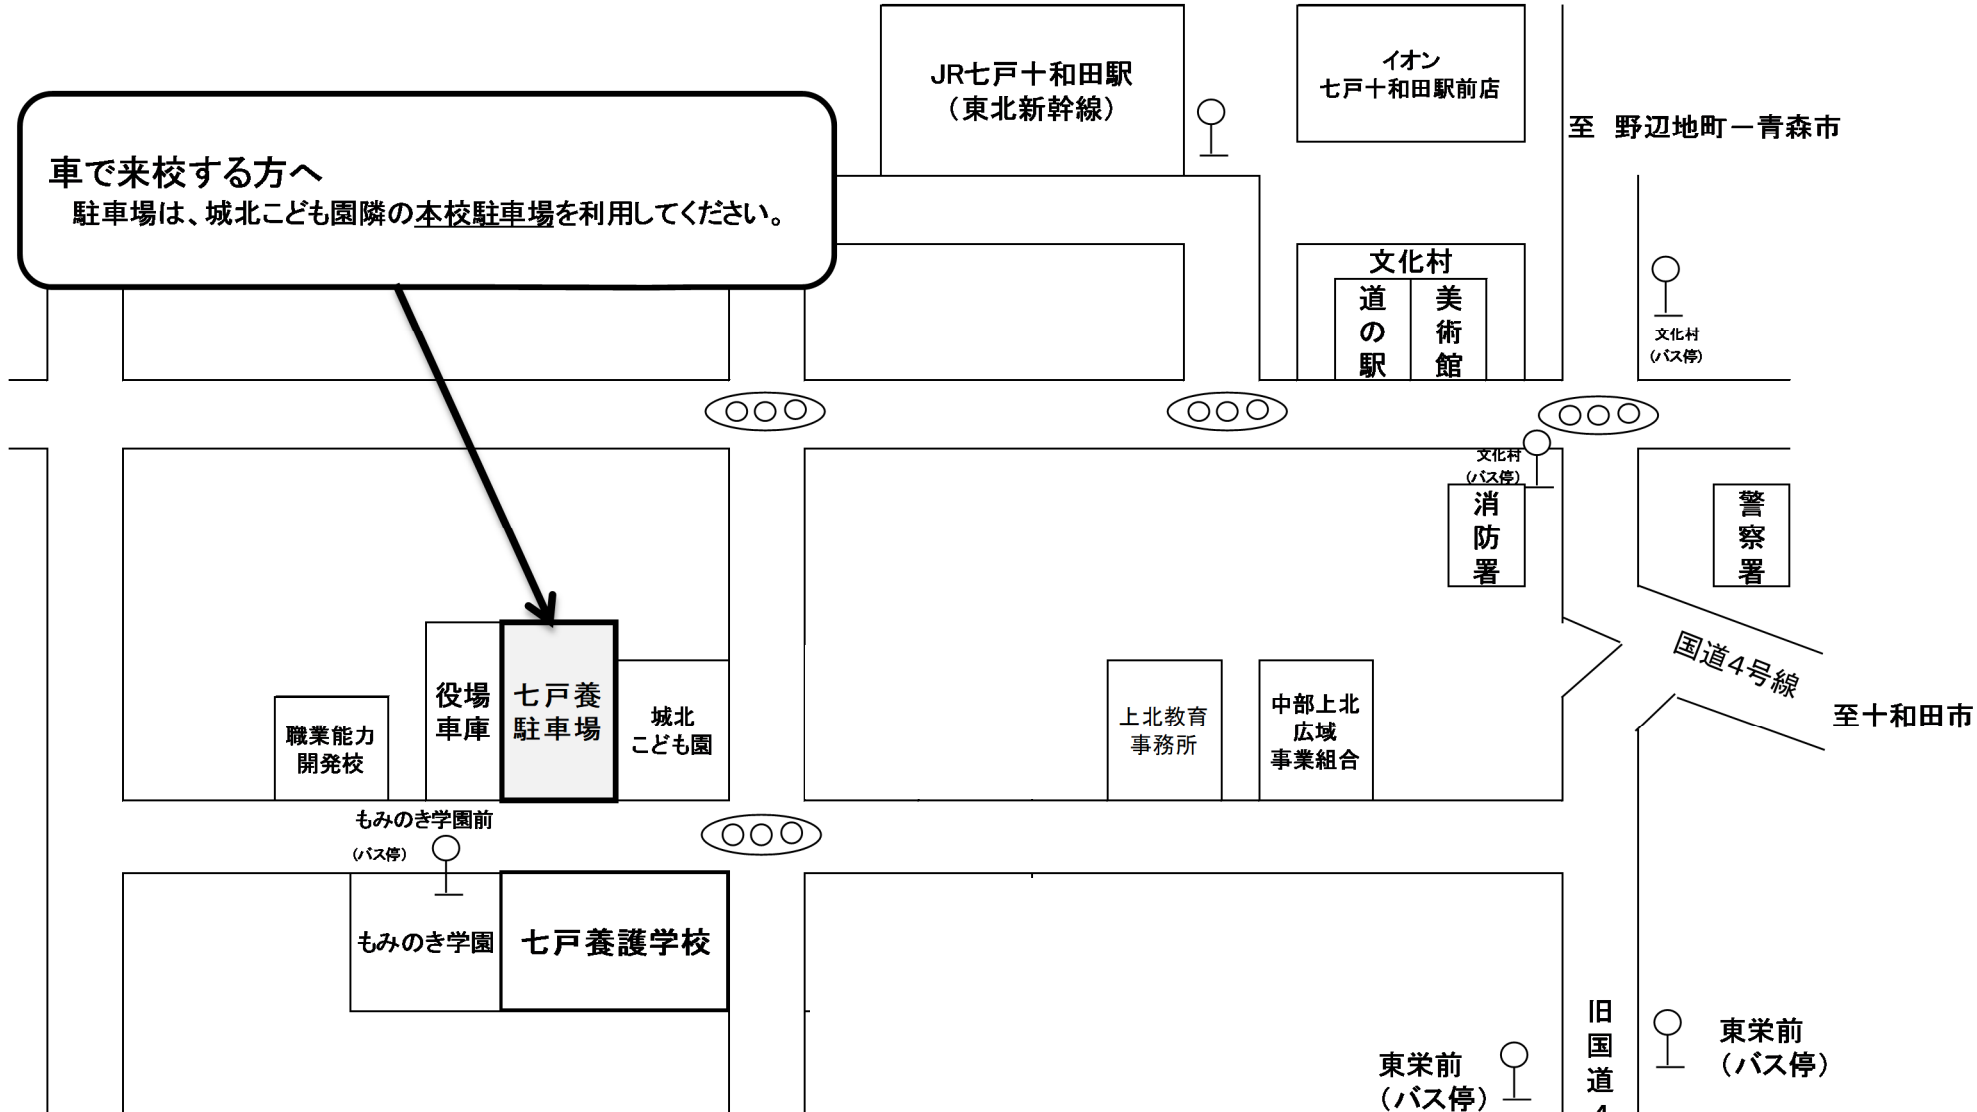

学校公開 駐車場の御案内

車で来校する方へ
駐車場は、城北こども園隣の本校駐車場を利用してください。

十和田観光電鉄バス

- 「東栄前」または「七戸文化村」下車、徒歩10分、距離800m
- 「七戸十和田駅」下車、徒歩15分、距離1.1km
- 「七戸案内所」下車後、タクシー利用5分、距離2km

至 十和田市